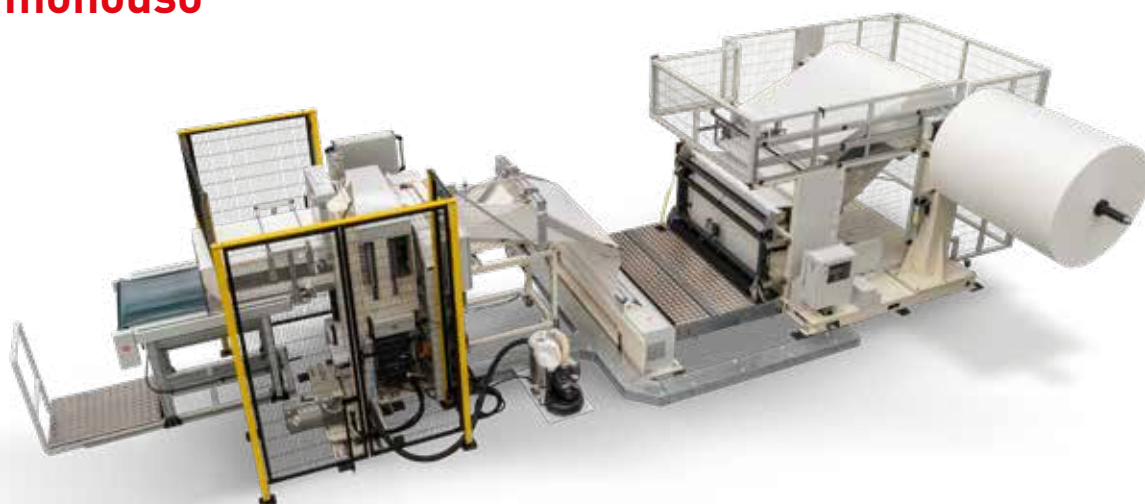

IT

TOP LINE

OMET

PIEGATRICE MODULARE AD ALTA VELOCITÀ

La soluzione più versatile e flessibile per la produzione di tovaglie monouso.

Per rispondere all'incremento della domanda di prodotti monouso, la gamma di macchine OMET si amplia grazie all'introduzione della nuova linea dedicata alla produzione di tovaglie monouso di grande formato.

Una delle caratteristiche più interessanti della linea è la larghezza della fascia di materiale lavorabile che può raggiungere i 1500 mm.

La macchina, versatile e flessibile, prevede la possibilità di trasformare differenti tipi di materiale come carta a secco, carta, tissue, non-woven e altri materiali speciali.

Grazie alla modularità che contraddistingue tutte le linee OMET può essere integrata con differenti unità di lavorazione, come laminatori, goffratori e stampe per una completa personalizzazione del prodotto finito.

La soluzione più **versatile**
e **flessibile** per la produzione
di **tovaglie monouso**

CARATTERISTICHE UNICHE DELLA TOP LINE

- ▶ Testa di piega a tecnologia meccanica
- ▶ Lama traslante per taglio standard e taglio refilo
- ▶ La linea dispone di fotocellule complete di sistema di pulizia automatico programmabile
- ▶ Facilità di utilizzo, rapidità di settaggio, alta flessibilità e massima affidabilità.
- ▶ Alta flessibilità e massima affidabilità
- ▶ La linea è dotata di gruppi modulari per rispondere alle richieste specifiche di ogni cliente
- ▶ Materiali e componenti di elevata qualità sono alla base di questa macchina piegatrice